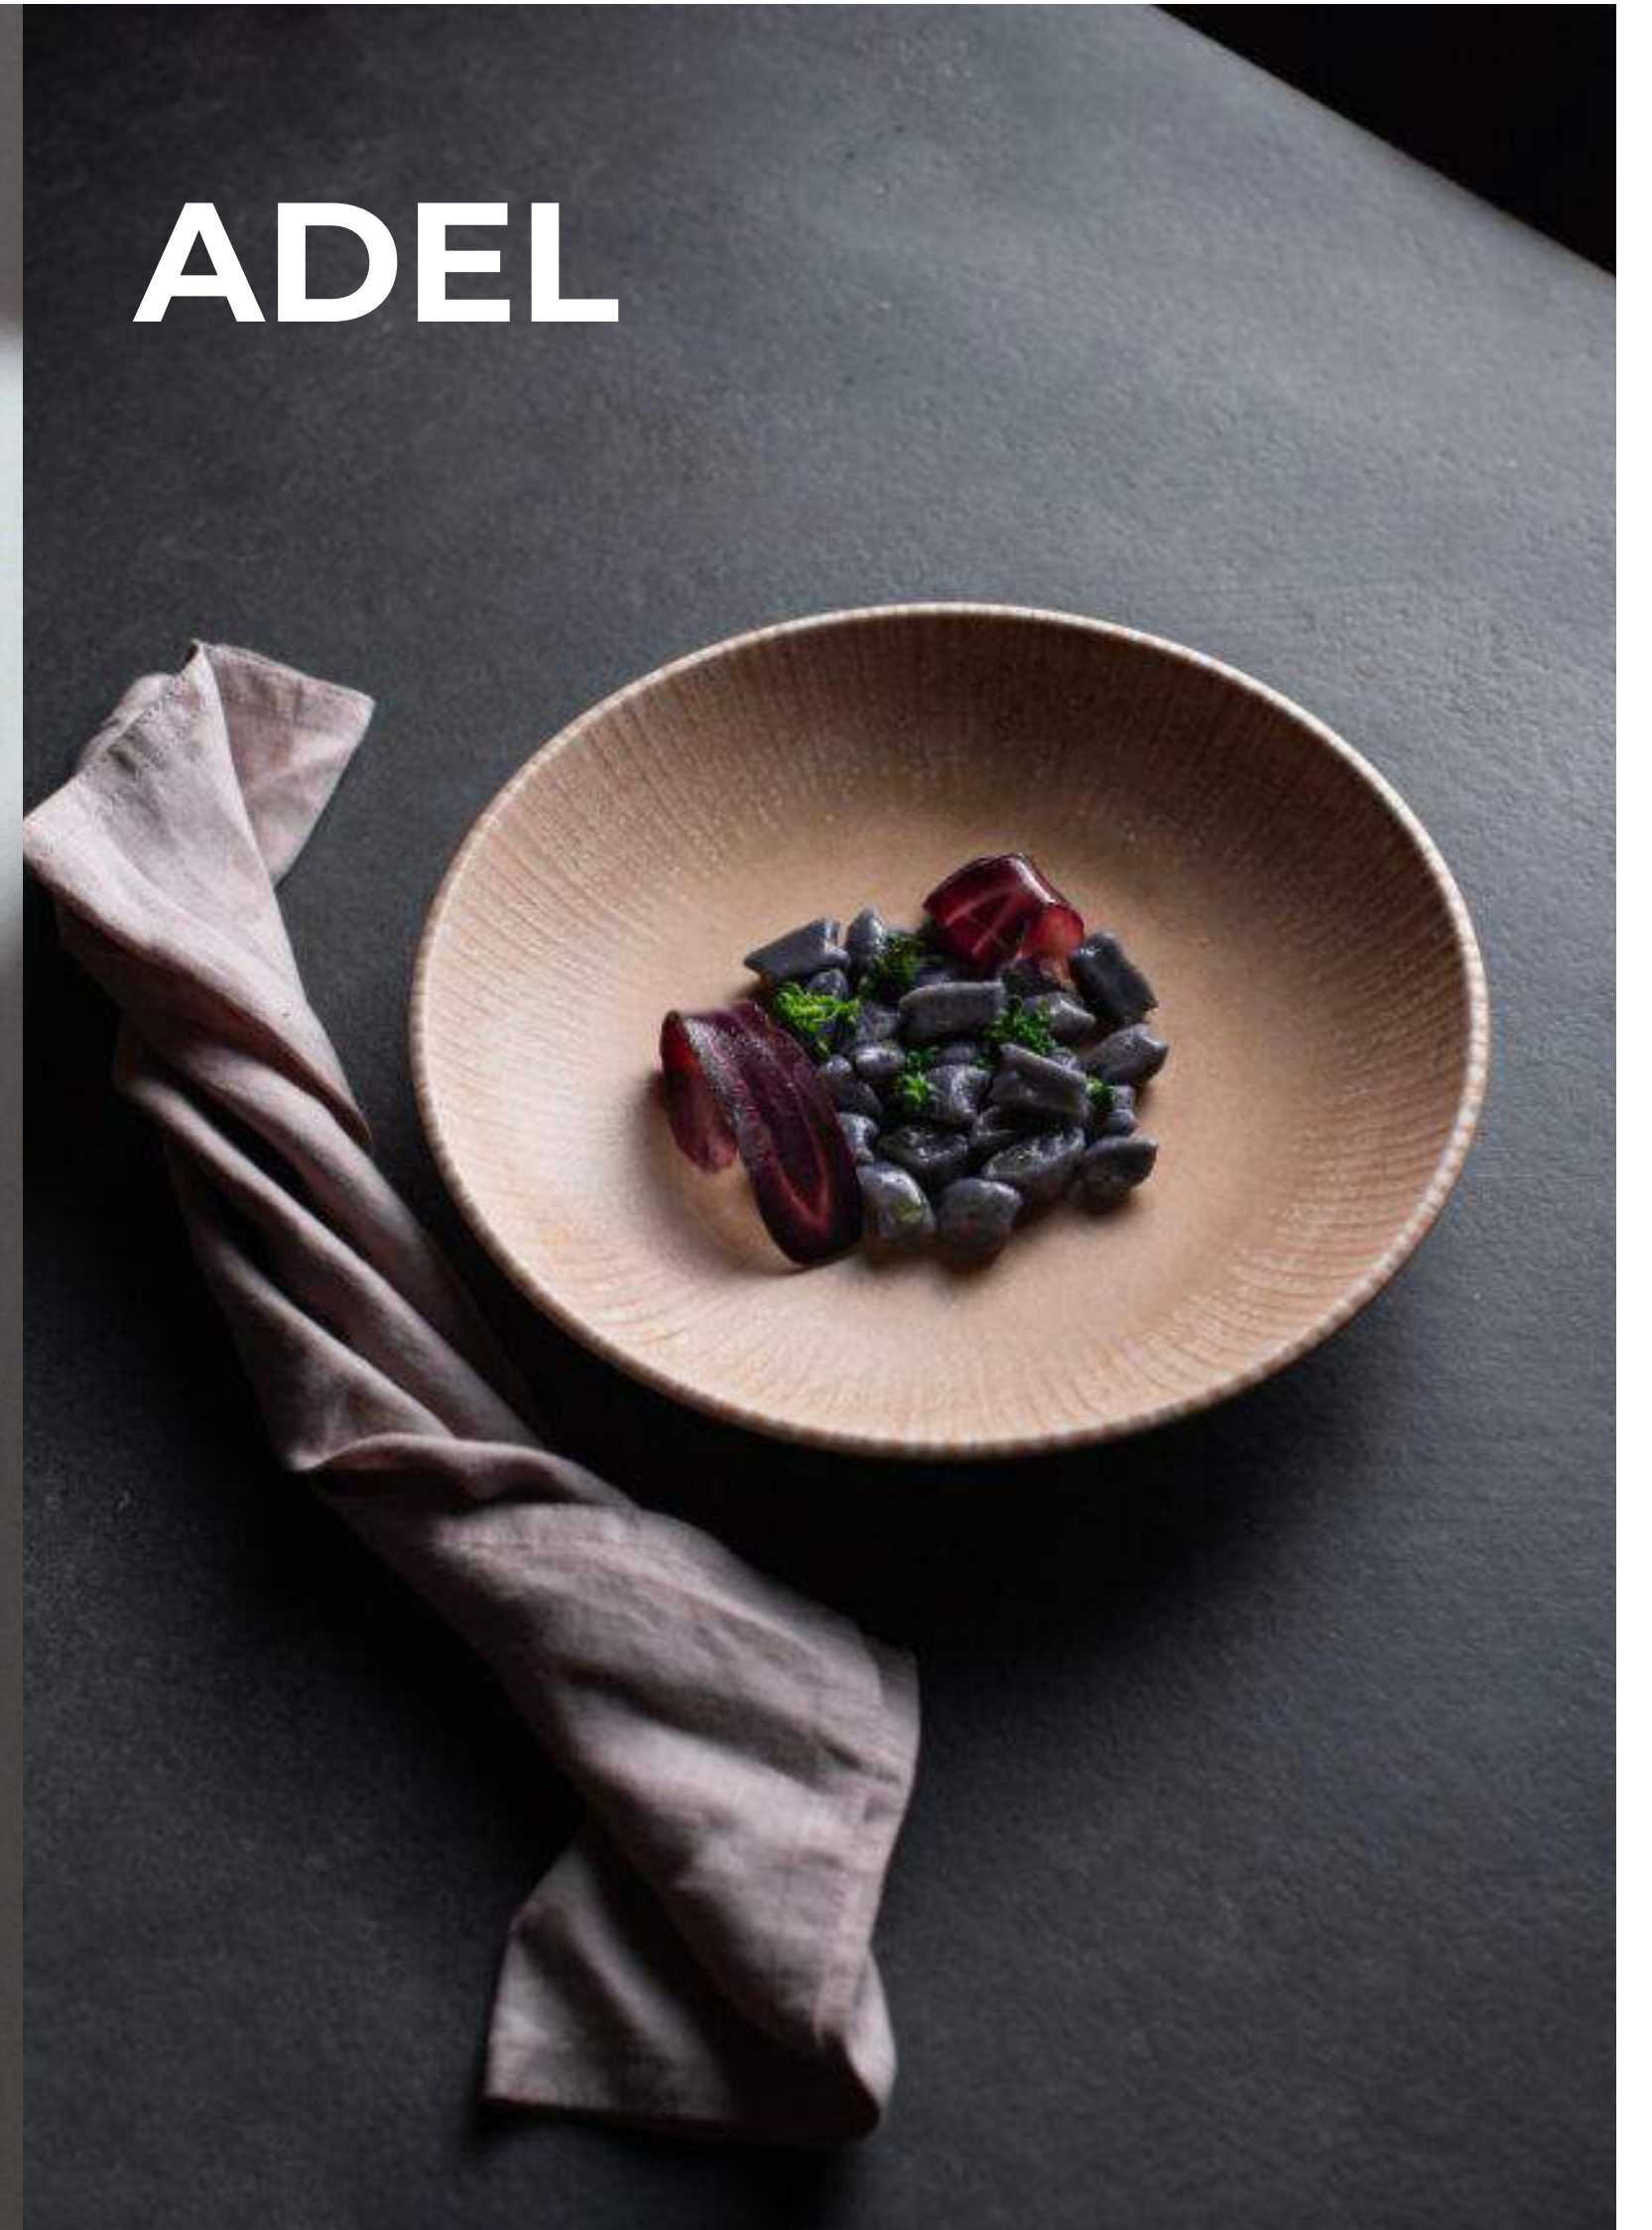

Тепер знайомимо вас з **КОЛЕКЦІЯМИ**