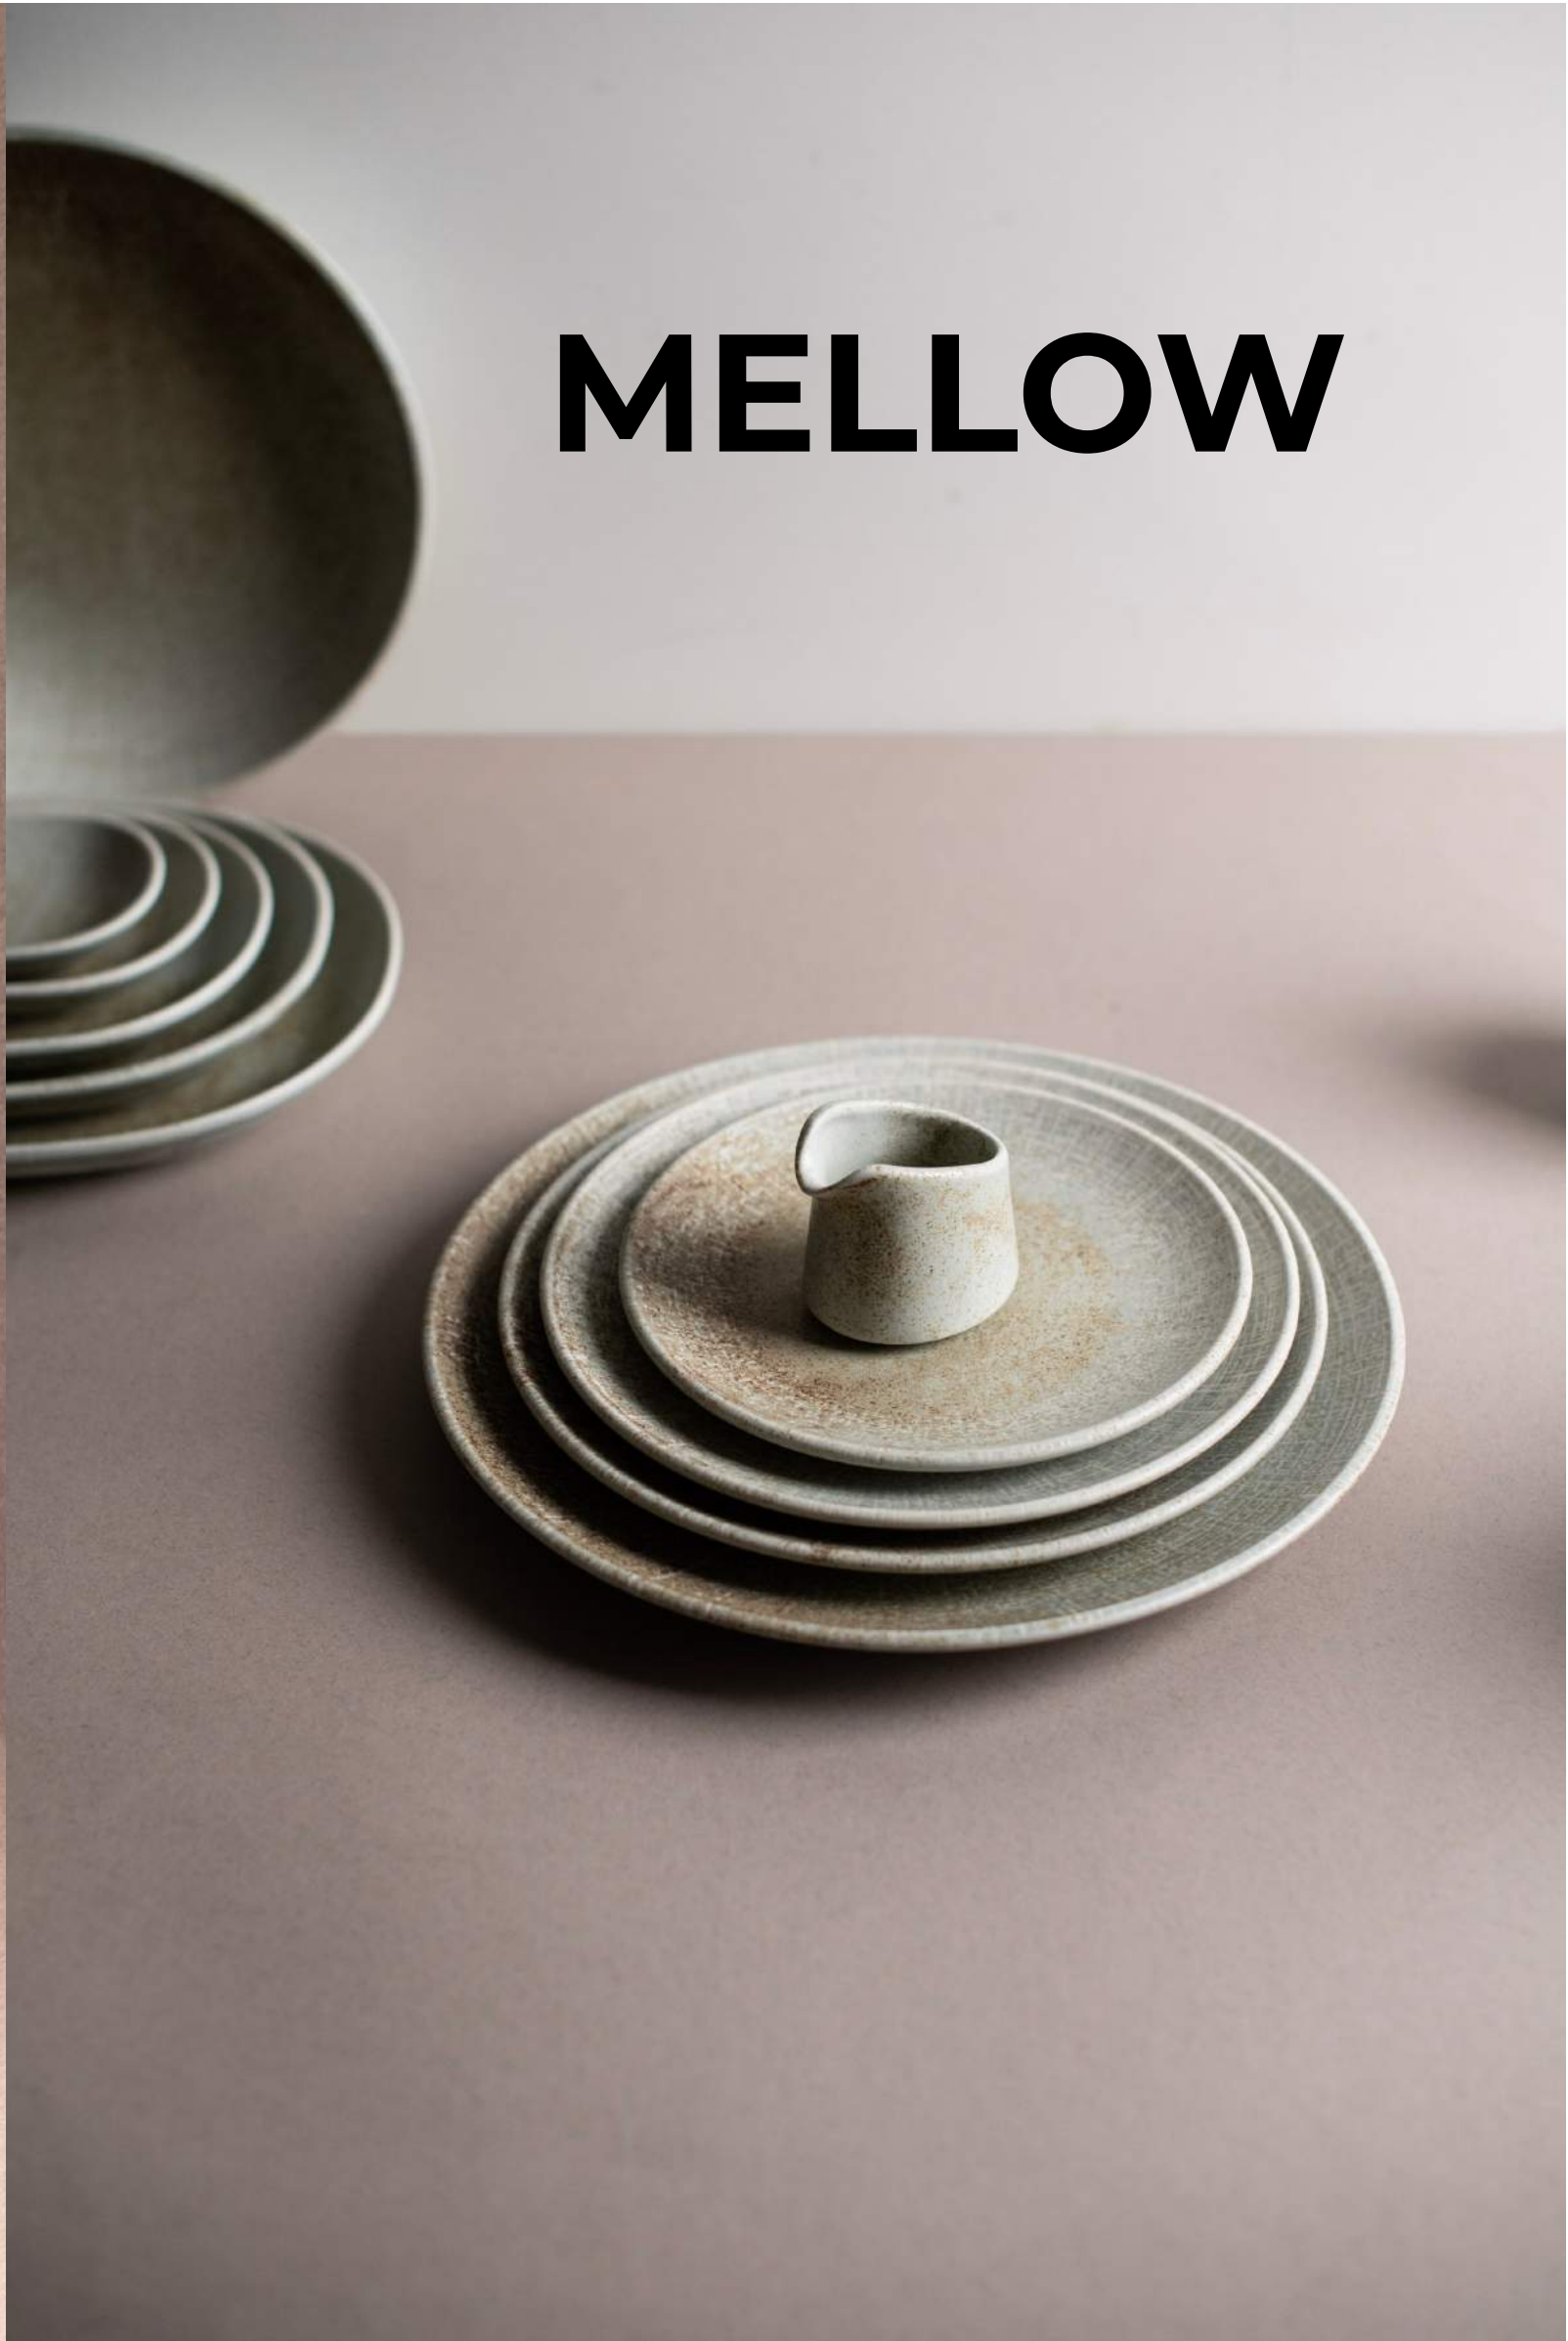

Посудомийна машина ✓

Опір до перепаду температур ✓

Колір не стирається ✓

Тепер знайомимо вас з **КОЛЕКЦІЯМИ**

LIMETTE

Доступна з 10.2024

MELLOW

MODEST GREEN