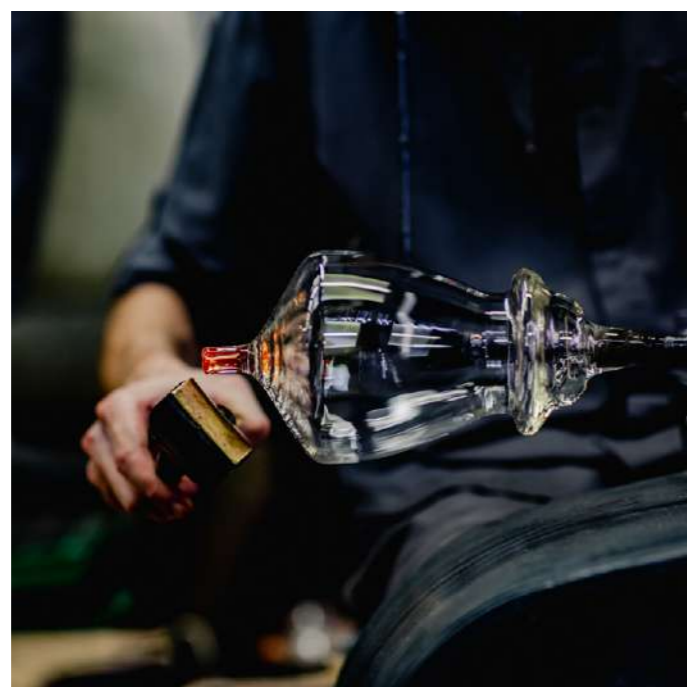

SPIS TREŚCI

MADE FROM PREMIUM
CRYSTALLINE GLASS

TRANSPARENCY
PRZEJRZYSTOŚĆ

DURABILITY
TRWAŁOŚĆ

RESISTANCE
ODPORNOŚĆ

TONE
DŹWIĘK

LEAD FREE
BEZ OŁOWIU

O NAS | ABOUT US.....	3
NASI PROJEKTANCI | OUR DESIGNERS.....	6
ANATOMIA KIELISZKA | WINE GLASS ANATOMY.....	7
NOWOŚCI | NEW COLLECTIONS.....	8
ROMA.....	10
PRIMA LUMI.....	12
PERFECT SERVE.....	14
GLASSWARE COLLECTIONS.....	16
CELEBRATION.....	18
SHAKE.....	20
MODERN.....	22
RAY.....	24
INEL.....	26
ROMANCE.....	28
LEGEND.....	30
SPLENDOUR.....	32
AVANT-GARDE.....	34
ELITE.....	38
HARMONY.....	40
GLAMOUR.....	44
CARO.....	46
FJORD.....	48
KRISTA.....	50
KRISTA-DECO.....	52
MIXOLOGY.....	54
ROLY-POLY.....	56
STERLING.....	58
HOME.....	60
VENEZIA.....	64
PURE.....	66
X-LINE.....	68
BALANCE.....	70
BLENDED.....	72
CHILL.....	74
SHOT.....	76
BASIC.....	78
OFERTA PREZENTOWA | GIFTWARE.....	80
OFERTA SEZONOWA | SEASONAL OFFER.....	86
KIELISZKI I SZKLANKI | DRINKWARE.....	92
DO WINA | WINE.....	92
DO SZAMPANA I PROSECCO | CHAMPAGNE & PROSECCO.....	95
DO MARTINI, GINU I KOKTAJLI | MARTINI, GIN, COCKTAILS.....	97
DO WÓDKI I TEQUILI | VODKA AND TEQUILA.....	98
DO WHISKY I KONIAKU | WHISKY AND COGNAC.....	100
DO WODY I NAPOJÓW | WATER AND SOFT DRINKS.....	102
DO PIWA | BEER.....	105
SERWOWANIE | SERVEWARE.....	106
PACKAGING.....	108
POSM.....	112
ZDOBIENIA | GLASS DECORATION.....