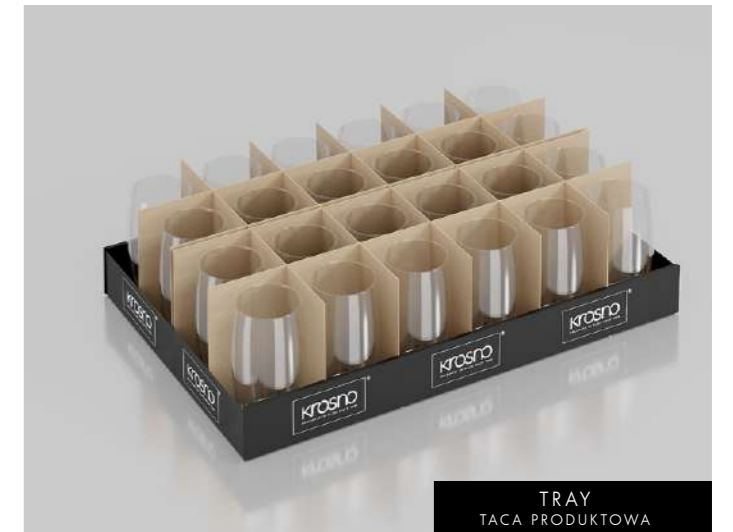

POSM

Krosno Glass oferuje swoim Klientom kompleksowe rozwiązania marketingowe. Na specjalne zamówienie jesteśmy w stanie przygotować szyte na miarę materiały o niestandardowych rozmiarach, standy oraz displaye produktowe, pozwalające na lepszą ekspozycję produktów.

Krosno Glass offers its customers comprehensive marketing solutions. On special request, we are able to prepare tailor-made materials in non-standard sizes, stands and product displays, allowing for better exposure of products.